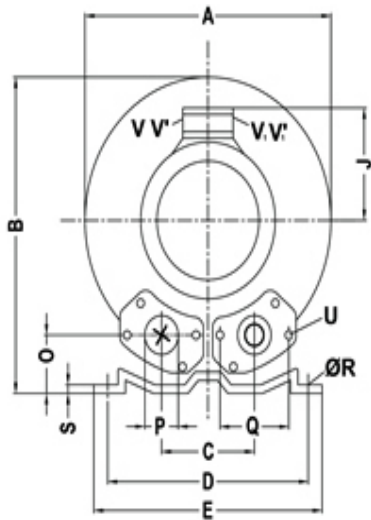

❖ Prestatie weergave ❖

De test is gedaan bij een temperatuur van 15°C en een atmosferische druk van 1013Mbar. De tolerantie is +/- 10%.

❖ Technische gegevens ❖

| MODEL Monophasé | Curve | Frequentie Hz | Vermogen Kw | Spanning Volt | A | Debiet Max m3/h | Vac Max Mbar | Druk Max Mbar | Decibel dB(A) | Kg |
|-----------------|-------|---------------|-------------|---------------|-----|-----------------|--------------|---------------|---------------|----|
| 2RB 010-7AA01 | A110S | 50 | 0.12 | 230V | 1.2 | 55 | -60 | 60 | 46 | 5 |
| | A111S | 60 | 0.14 | 230V | 1.3 | 68 | -60 | 60 | 48 | 5 |

❖ Afmetingen ❖

| A | B | C | D | E | F | G | H | J | K | L | M |
|-----|-----|-----|-----|-----|-----|-------|-----|-------|----|-----|-------|
| 190 | 203 | 72 | 155 | 172 | 242 | 124 | 102 | 101 | 80 | 101 | 108 |
| N | O | P | Q | ØR | S | U | V,V | V',V' | W | ØX | YxZ |
| 53 | 30 | G1" | 46 | 8,5 | 2 | M6*18 | | | 29 | 115 | M6*20 |