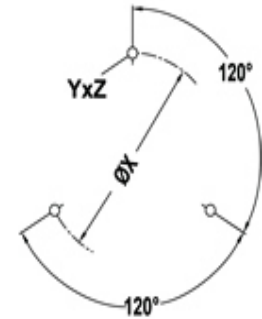

❖ Prestatie weergave ❖

De test is gedaan bij een temperatuur van 15°C en een atmosferische druk van 1013Mbar. De tolerantie is +/- 10%.

❖ Technische gegevens ❖

| MODEL Monophasé | Curve | Frequentie Hz | Vermogen Kw | Spanning Volt | A | Debiet Max m3/h | Vac Max Mbar | Druk Max Mbar | Decibel dB(A) | Kg |
|-----------------|-------|---------------|-------------|---------------|-----|-----------------|--------------|---------------|---------------|----|
| 2RB 010-7AA01 | A110S | 50 | 0.12 | 230V | 1.2 | 55 | -60 | 60 | 46 | 5 |
| | A111S | 60 | 0.14 | 230V | 1.3 | 68 | -60 | 60 | 48 | 5 |

❖ Afmetingen ❖

| A | B | C | D | E | F | G | H | J | K | L | M |
|-----|-----|-----|-----|-----|-----|-------|-----|-------|----|-----|-------|
| 190 | 203 | 72 | 155 | 172 | 242 | 124 | 102 | 101 | 80 | 101 | 108 |
| N | O | P | Q | ØR | S | U | V,V | V',V' | W | ØX | YxZ |
| 53 | 30 | G1" | 46 | 8,5 | 2 | M6*18 | | | 29 | 115 | M6*20 |