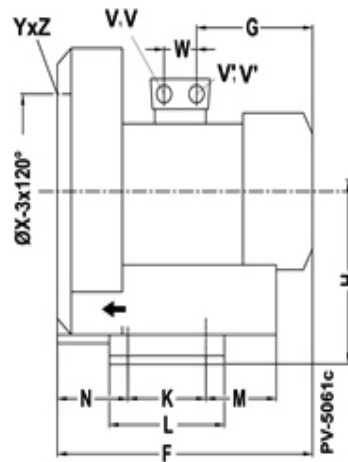

❖ Prestatie weergave ❖

De test is gedaan bij een temperatuur van 15°C en een atmosferische druk van 1013Mbar. De tolerantie is +/- 10%.

❖ Technische gegevens ❖

| MODEL Monophasé | Curve | Frequentie Hz | Vermogen Kw | Spanning Volt | A | Debiet Max m3/h | Vac Max Mbar | Druk Max Mbar | Decibel dB(A) | Kg |
|-----------------|-------|---------------|-------------|---------------|-----|-----------------|--------------|---------------|---------------|----|
| 2RB 010-7AA01 | A110S | 50 | 0.12 | 230V | 1.2 | 55 | -60 | 60 | 46 | 5 |
| | A111S | 60 | 0.14 | 230V | 1.3 | 68 | -60 | 60 | 48 | 5 |

❖ Afmetingen ❖

| A | B | C | D | E | F | G | H | J | K | L | M |
|-----|-----|-----|-----|-----|-----|-------|-----|-------|----|-----|-------|
| 190 | 203 | 72 | 155 | 172 | 242 | 124 | 102 | 101 | 80 | 101 | 108 |
| N | O | P | Q | ØR | S | U | V,V | V',V' | W | ØX | YxZ |
| 53 | 30 | G1" | 46 | 8,5 | 2 | M6*18 | | | 29 | 115 | M6*20 |