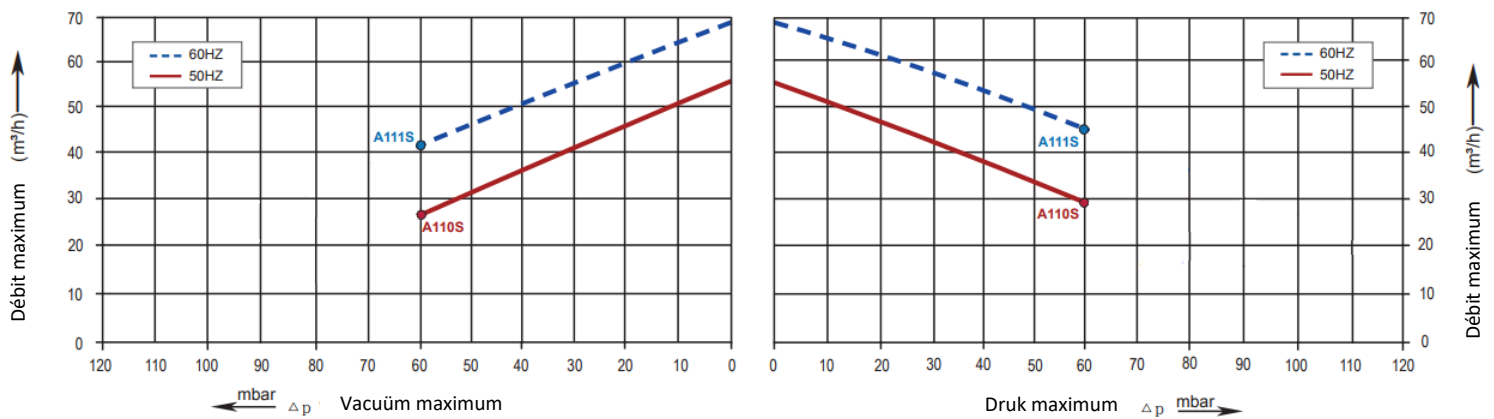

Voordelen van het gamma Enerfluid

- Voor vacuüm en overdruk toepassingen
- Geen smering en onderhoud nodig
- Geïntegreerde geluidsdemper
- CE gekeurd (UL/CSA op aanvraag)
- IP55
- Variabele frequentie mogelijk (40 à 80Hz)
- **24 maanden garantie**
- Geen verzendingskosten

❖ Prestatie weergave ❖

De test is gedaan bij een temperatuur van 15°C en een atmosferische druk van 1013Mbar. De tolerantie is +/- 10%.

❖ Technische gegevens ❖

| MODEL Monophasé | Curve | Frequentie Hz | Vermogen Kw | Spanning Volt | A | Debiet Max m3/h | Vac Max Mbar | Druk Max Mbar | Decibel dB(A) | Kg |
|-----------------|-------|---------------|-------------|---------------|-----|-----------------|--------------|---------------|---------------|----|
| 2RB 010-7AA01 | A110S | 50 | 0.12 | 230V | 1.2 | 55 | -60 | 60 | 46 | 5 |
| | A111S | 60 | 0.14 | 230V | 1.3 | 68 | -60 | 60 | 48 | 5 |